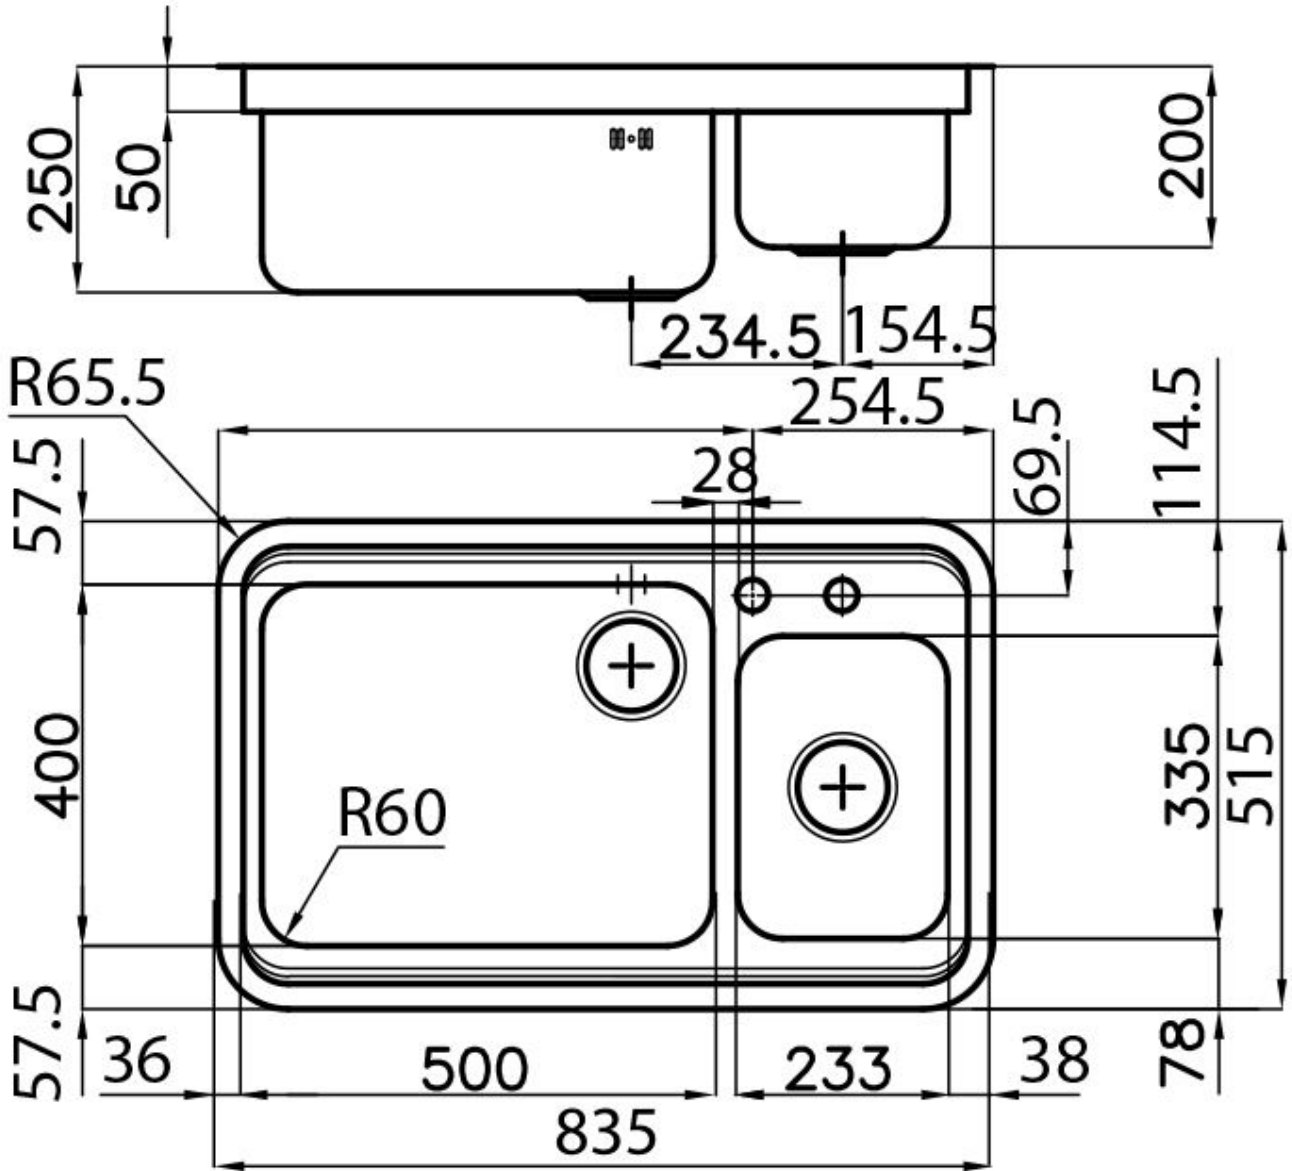

Spazzolato

Base

90 cm

Dimensioni

835x515 mm

Dotazioni standard

Ganci di fissaggio, guarnizione, piletta, troppo-pieno e sifone, Imballo in scatola

Fori Mixer

2 fori di serie

Foro incasso

Vedi scheda tecnica

Gocciolatoio

No

Larghezza

83 cm

Misura vasca

500x400 + 233x335mm

Numero vasche

2 vasche

Piletta

Piletta con comando automatico PR

## DATI TECNICI